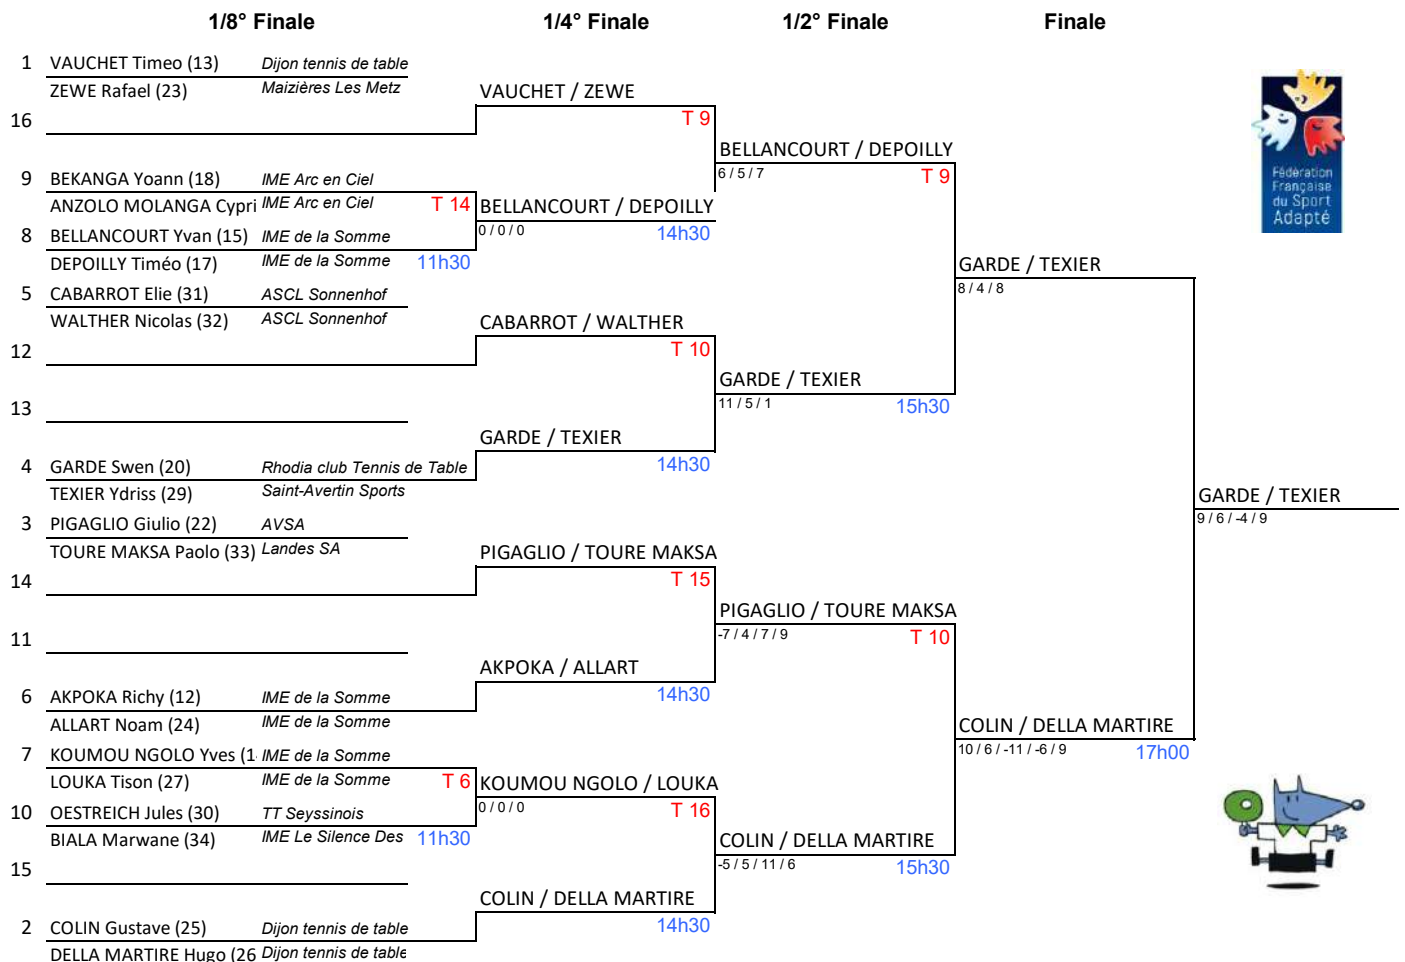

N°	NOM et Prénom	Association	Dep.	Reg.
1	VAUCHET Timeo (13)	Dijon tennis de table	21	BO FC
	ZEWÉ Rafael (23)	Maizières Les Metz TT	57	GE
2	COLIN Gustave (25)	Dijon tennis de table	21	BO FC
	DELLA MARTIRE Hugo (26)	Dijon tennis de table	21	BO FC
3	PIGAGLIO Giulio (22)	AVSA	83	PACA
	TOURE MAKSA Paolo (33)	Landes SA	40	NA-ZS
4	GARDE Swen (20)	Rhodia club Tennis de Table	38	Au RA
	TEXIER Ydriss (29)	Saint-Avertin Sports	37	CVL
5	CABARROT Elie (31)	ASCL Sonnenhof	67	GE
	WALTHER Nicolas (32)	ASCL Sonnenhof	67	GE
6	AKPOKA Richy (12)	IME de la Somme	80	HF
	ALLART Noam (24)	IME de la Somme	80	HF
7	KOUMOU NGOLO Yves (14)	IME de la Somme	80	HF
	LOUKA Tison (27)	IME de la Somme	80	HF
8	BELLANCOURT Yvan (15)	IME de la Somme	80	HF
	DEPOILLY Timéo (17)	IME de la Somme	80	HF
9	BEKANGA Yoann (18)	IME Arc en Ciel	94	IdF
	ANZOLO MOLANGA Cypriston (19)	IME Arc en Ciel	94	IdF
10	OESTREICH Jules (30)	TT Seyssinois	38	Au RA
	BIALA Marwane (34)	IME Le Silence Des Justes	93	IdF