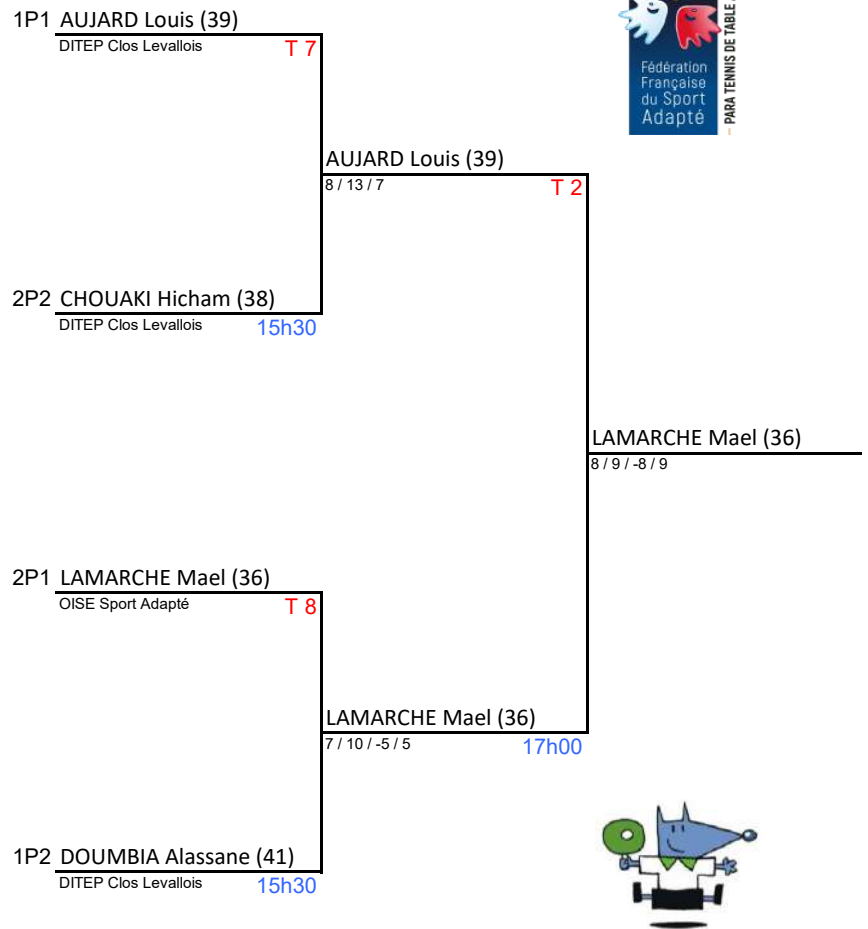

CD -14 ans Garçons (8)

Classement Final

Clt	NOM et Prénom		Association	Dep.	Reg.
1	LAMARCHE Mael (36)	0	OISE Sport Adapté	60	HF
2	AUJARD Louis (39)	0	DITEP Clos Levallois	95	IdF
3	DOUMBIA Alassane (41)	0	DITEP Clos Levallois	95	IdF
	CHOUAKI Hicham (38)	0	DITEP Clos Levallois	95	IdF
5	BONNET HAMMI Rayan (40)	0	DITEP Clos Levallois	95	IdF
	MICHAUX Maeron (42)	0	OISE Sport Adapté	60	HF
7	WIPLIÉ Ethan (37)	0	OISE Sport Adapté	60	HF