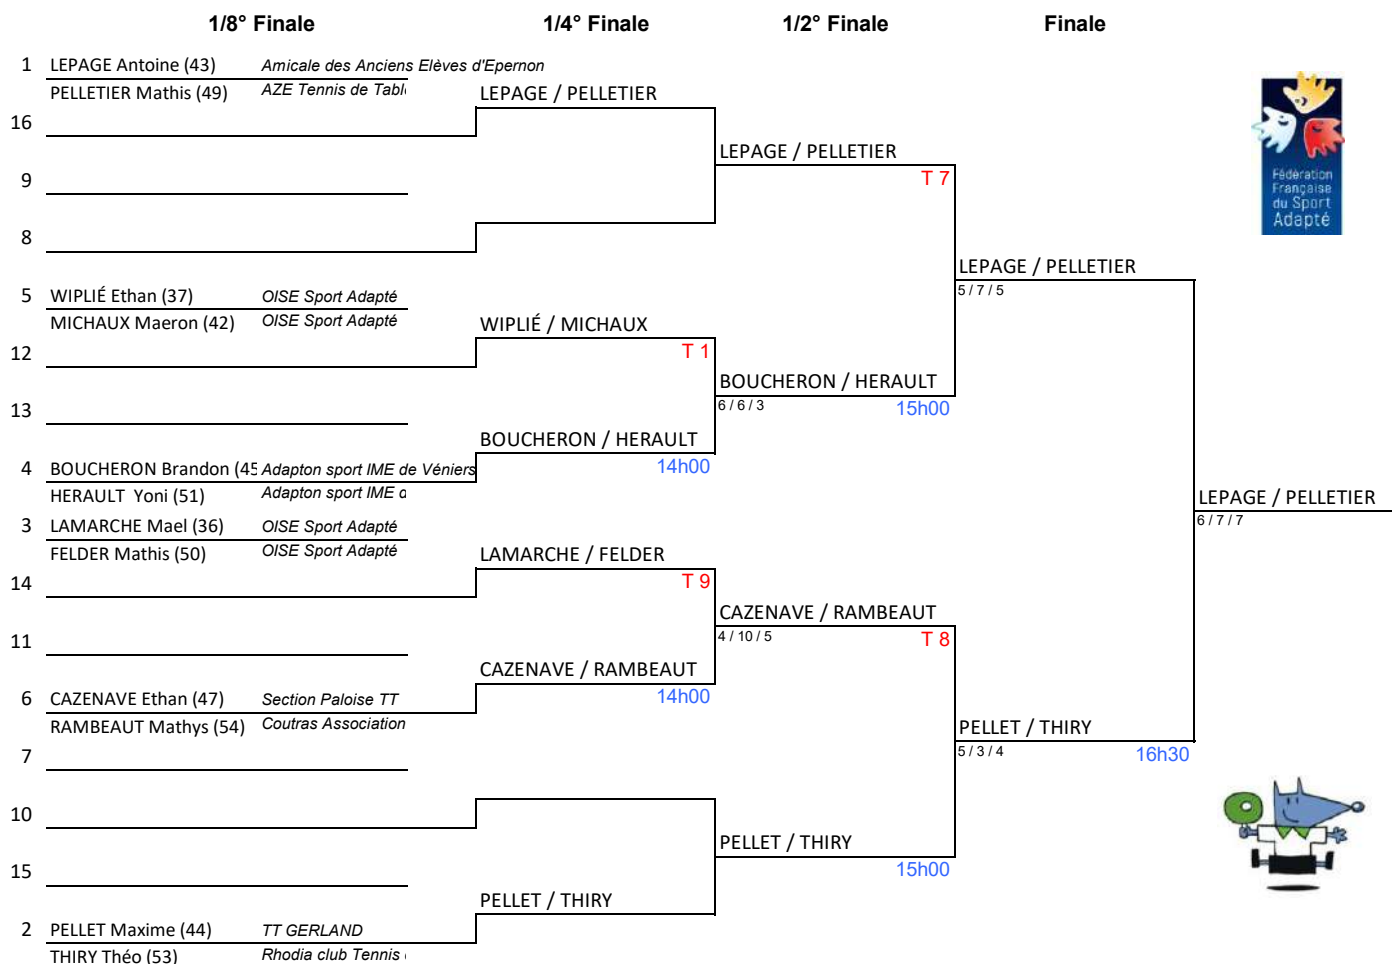

N°	NOM et Prénom	Association	Dep.	Reg.
1	LEPAGE Antoine (43)	Amicale des Anciens Elèves d'Epemon	28	CVL
	PELLETIER Mathis (49)	AZE Tennis de Table 41	41	CVL
2	PELLET Maxime (44)	TT GERLAND	69	Au RA
	THIRY Théo (53)	Rhodia club Tennis de Table	38	Au RA
3	LAMARCHE Mael (36)	OISE Sport Adapté	60	HF
	FELDER Mathis (50)	OISE Sport Adapté	60	HF
4	BOUCHERON Brandon (45)	Adapton sport IME de Véniers	86	NA-ZNO
	HERAULT Yoni (51)	Adapton sport IME de Véniers	86	NA-ZNO
5	WIPLIÉ Ethan (37)	OISE Sport Adapté	60	HF
	MICHAUX Maeron (42)	OISE Sport Adapté	60	HF
6	CAZENAVE Ethan (47)	Section Paloise TT	64	NA-ZS
	RAMBEAUT Mathys (54)	Coutras Association SA	33	NA-ZS